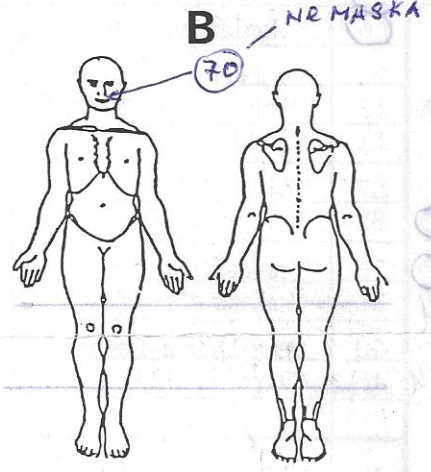

Spec. sdělení: *ola chránič obličej*
Hospitalizace: *[Signature]*
Podpis: *[Signature]* MUDr. SVOBODA

Spec. sdělení:
Hospitalizace:
Podpis: *[Signature]* ved. mužstva

Poznámky k utkání:
V čase 42,44 vyloučen hráč Dč 16 na 10 min OT za protesty proti ústrojí rozhodčího.
[Signature]