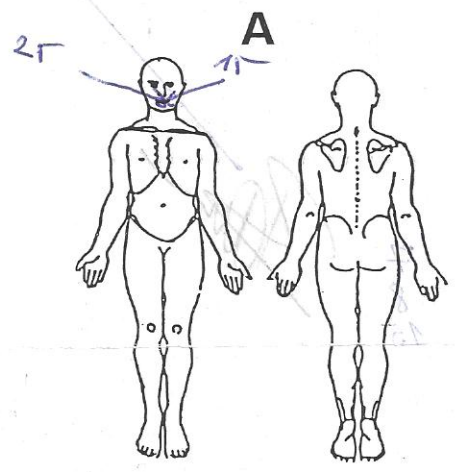

POZÁPASOVÁ TRESTNÁ STŘÍLENÍ									
A		B		stav	A		B		stav
čís.		čís.			čís.		čís.		
				:				:	
				:				:	
				:				:	
				:				:	
				:				:	
				:				:	
				:				:	
				:				:	
				:				:	

Hl. rozhodčí: ing. Milan Kolářek číslo 119 Podpis: <i>[Signature]</i>	Č. rozhodčí: JUDr. Alexandr Fedorocko číslo 53 Podpis: <i>[Signature]</i>	
Č. rozhodčí: Jan Pačevět číslo 164 Podpis: <i>[Signature]</i>	Delegát: Václav Horáček číslo IVO FILIP Podpis: <i>[Signature]</i>	
Brankový: Formánek Václav	Časoměřič: Váša Antonín	Zapisovatel: Šlauf Karel
Brankový: Řešátko Petr st.	Trestoměřič: Brunclík Martin, Froněk Josef	Lhasatel: Suchý Karel - ved. box
Hlavní pořadatel: Miroslav Zeman, Kladno-Ostrovec, Kosmova ul. 3267		Počet diváků: 4000

Zpráva o zranění v utkání:

Označte prosím šipkou a číslem dresu lokalizaci všech zranění na vyznačeném schématu. Doplňte dále číslo dresu poraněného hráče na odpovídající straně (A,B) uvedeného záznamu. Pod položkou speciální sdělení uveďte, zda hráč měl masku nebo chránič obličejě.

PORANĚNÉ TKÁNĚ		
	oko	
	zuby	
++	kůže	x
	svaly	
	kost	
	vazy	
	kloub	
DRUHY PORANĚNÍ		
++	krvácející	x
	lacerace	
	zhmoždění	
	otřes	
	ruptura	
	luxace	
	zlomenina	
PŘÍČINA ÚRAZU		
+	hokejová hůl	x
+	kotouč	
	brusle	
	hrazení	
	branka	
	protihráč	
	jiné